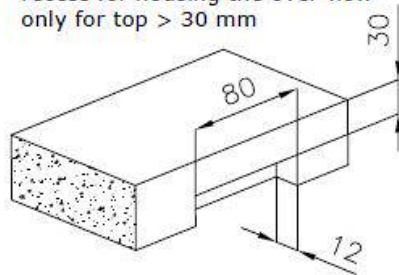

Dotazioni standard Ganci di fissaggio, guarnizione, piletta, troppo-pieno e sifone, Imballo in scatola

Fori Mixer Nessun foro di serie

Foro incasso Vedi scheda tecnica

Gocciolatoio No

Larghezza 44 cm

Misura vasca 400 x 400 mm

Numero vasche 1 vasca

Piletta Piletta SPACE 3,5"

DATI TECNICI

Lavello / Sink cod. 3356/050

intaglio per il troppo-pieno
solo con top > 30 mm

recess for housing the over-flow
only for top > 30 mm

ACCESSORI OPZIONALI