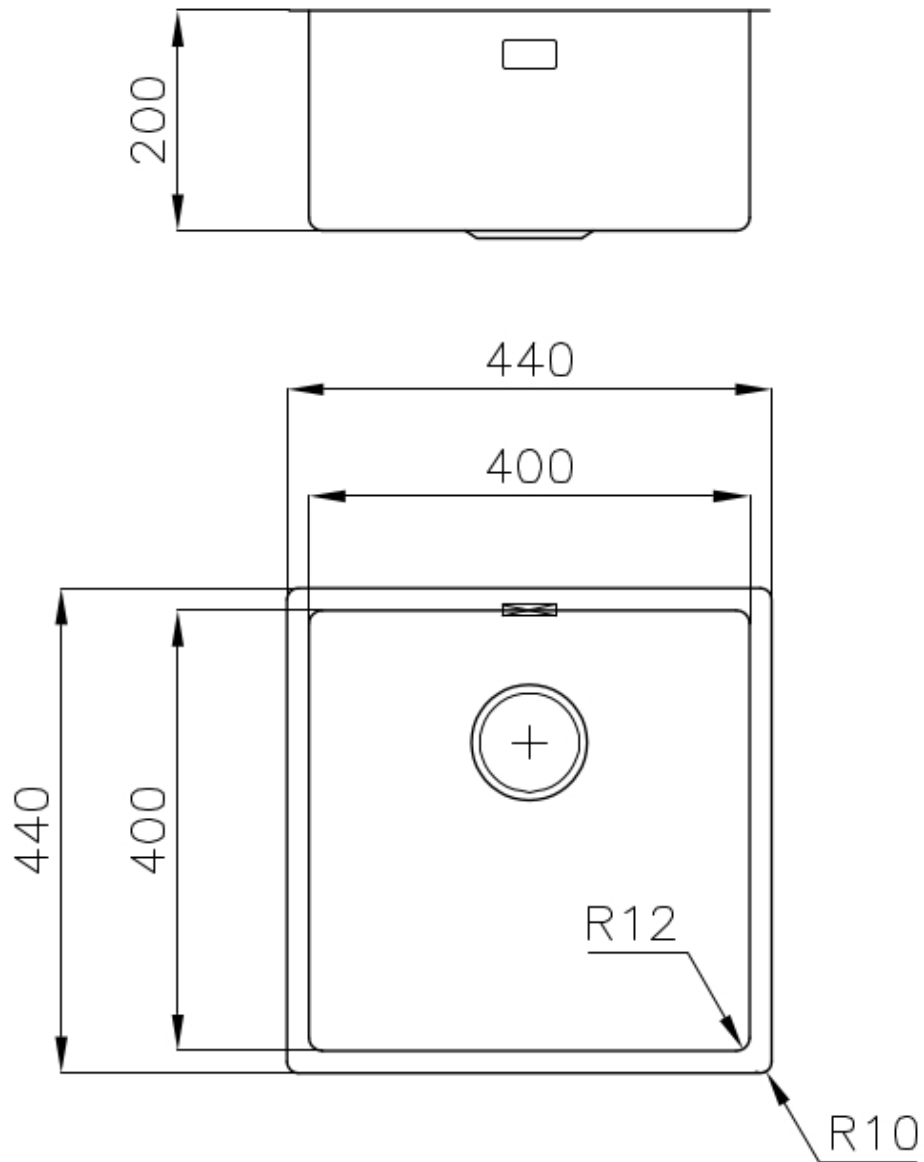

DETTAGLI

Bordo Installazione

Sopratop | Filotop

Finitura Spazzolato Foster

Materiale Acciaio inox AISI 304

Texture Spazzolatura in linea

Base 45 cm

Dimensioni 440x440 mm

Dotazioni standard Ganci di fissaggio, guarnizione, piletta, troppo-pieno e sifone, Imballo in scatola

Fori Mixer Nessun foro di serie

Foro incasso Vedi scheda tecnica

Gocciolatoio No

Larghezza 44 cm

Misura vasca 400 x 400 mm

Numero vasche 1 vasca

Piletta Piletta SPACE 3,5"

DATI TECNICI

Lavello / Sink cod. 3356/050

intaglio per il troppo-pieno
solo con top > 30 mm

recess for housing the over-flow
only for top > 30 mm

ACCESSORI OPZIONALI