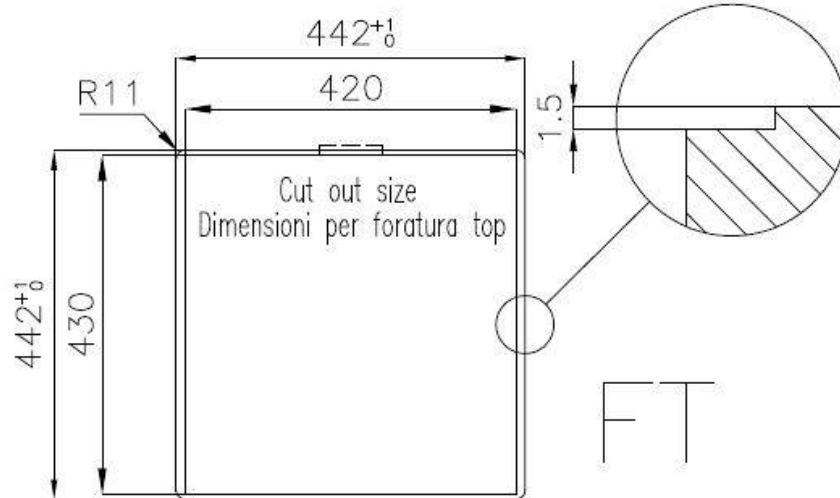

DETTAGLI

Bordo Installazione

Sopratop | Filotop

Finitura Spazzolato Foster

Materiale Acciaio inox AISI 304

Texture Spazzolatura in linea

Base 45 cm

Dimensioni 440x440 mm

Dotazioni standard Ganci di fissaggio, guarnizione, piletta, troppo-pieno e sifone, Imballo in scatola

Fori Mixer Nessun foro di serie

Foro incasso Vedi scheda tecnica

Gocciolatoio No

Larghezza 44 cm

Misura vasca 400 x 400 mm

Numero vasche 1 vasca

Piletta Piletta SPACE 3,5"

DATI TECNICI

Lavello / Sink cod. 3356/050

intaglio per il troppo-pieno
solo con top > 30 mm

recess for housing the over-flow
only for top > 30 mm

ACCESSORI OPZIONALI