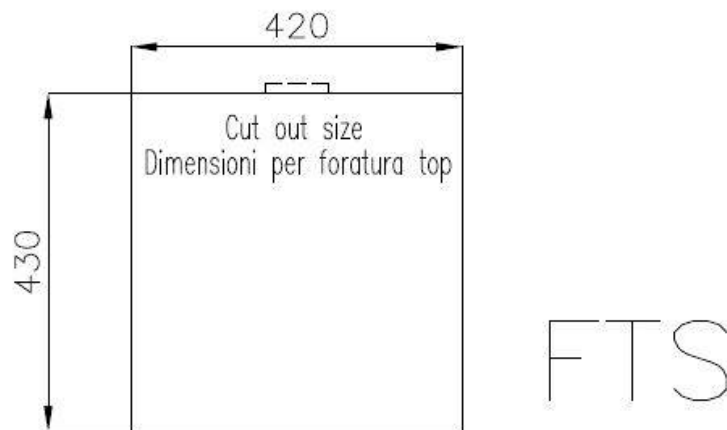

DETTAGLI

Bordo Installazione

Sopratop | Filotop

Finitura Spazzolato Foster

Materiale Acciaio inox AISI 304

Texture Spazzolatura in linea

Base 45 cm

Dimensioni 440x440 mm

Dotazioni standard Ganci di fissaggio, guarnizione, piletta, troppo-pieno e sifone, Imballo in scatola

Fori Mixer Nessun foro di serie

Foro incasso Vedi scheda tecnica

Gocciolatoio No

Larghezza 44 cm

Misura vasca 400 x 400 mm

Numero vasche 1 vasca

Piletta Piletta SPACE 3,5"

DATI TECNICI

Lavello / Sink cod. 3356/050

intaglio per il troppo-pieno
solo con top > 30 mm

recess for housing the over-flow
only for top > 30 mm

ACCESSORI OPZIONALI